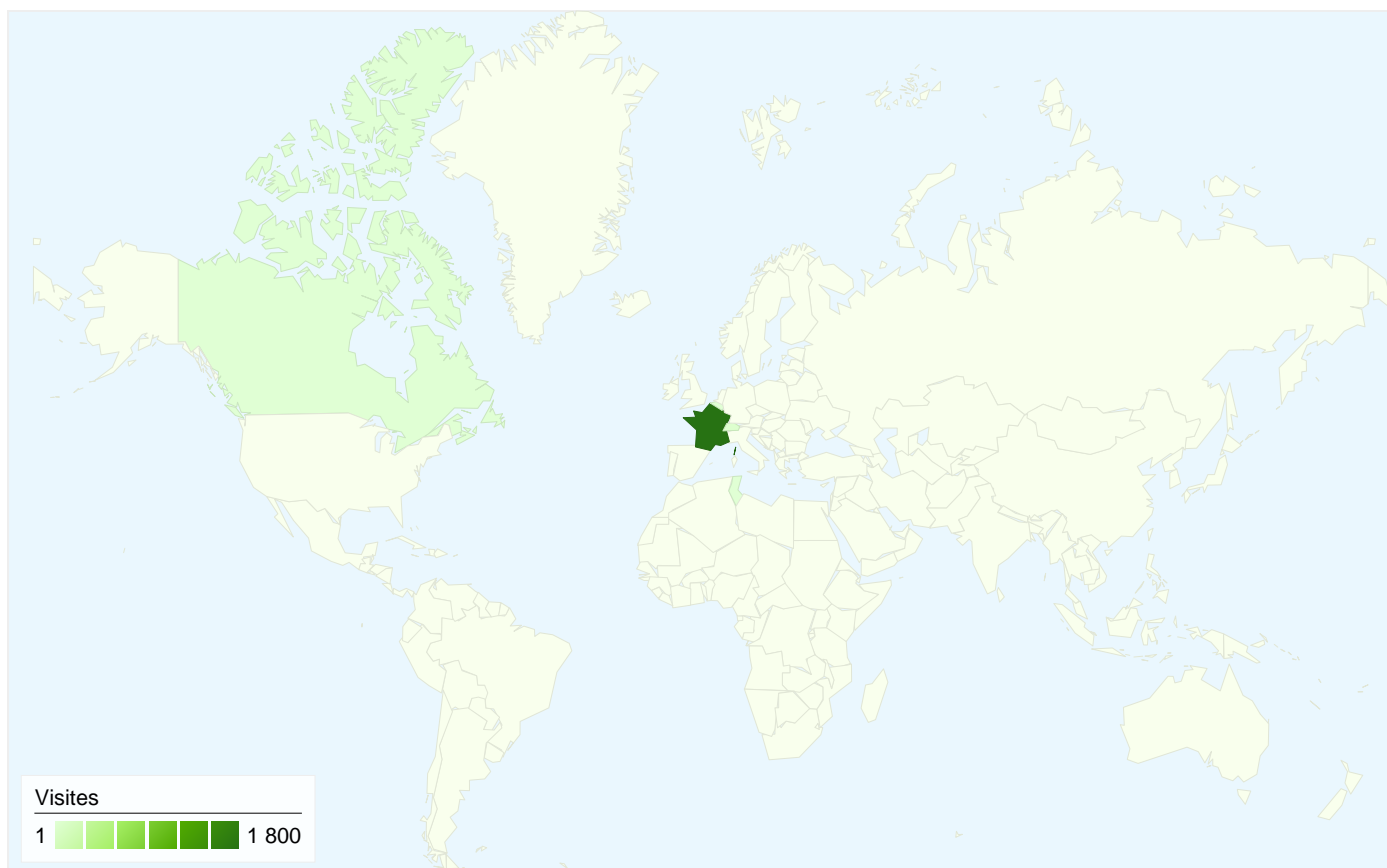

Au total, 1 839 visites ont été générées sur l'ensemble des sources de trafic.

20,07 % Trafic direct

77,98 % Sites de référence

1,96 % Moteurs de recherche

- Sites référents  
1 434,00 (77,98 %)
- Accès directs  
369,00 (20,07 %)
- Moteurs de recherche  
36,00 (1,96 %)

## 1 839 visite(s) provenant de 5 pays/territoires