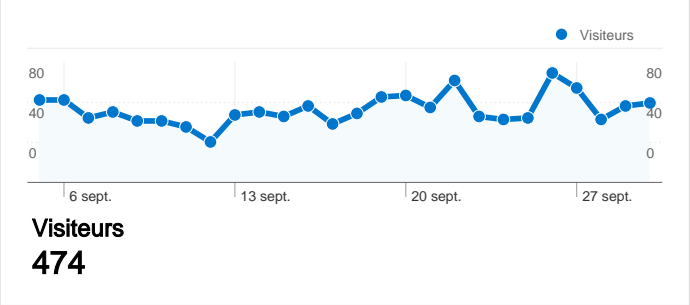

## Fréquentation du site

**1 839** Visites

**23,27 %** Taux de rebond

**10 771** Pages vues

**00:06:17** Temps moyen passé sur le site

**5,86** Pages par visite

**22,29 %** Nouvelles visites (en %)

## Vue d'ensemble des visiteurs

## Vue d'ensemble des sources de trafic

Au total, 1 839 visites ont été générées sur l'ensemble des sources de trafic.

20,07 % Trafic direct

77,98 % Sites de référence

1,96 % Moteurs de recherche

- Sites référents  
1 434,00 (77,98 %)
- Accès directs  
369,00 (20,07 %)
- Moteurs de recherche  
36,00 (1,96 %)