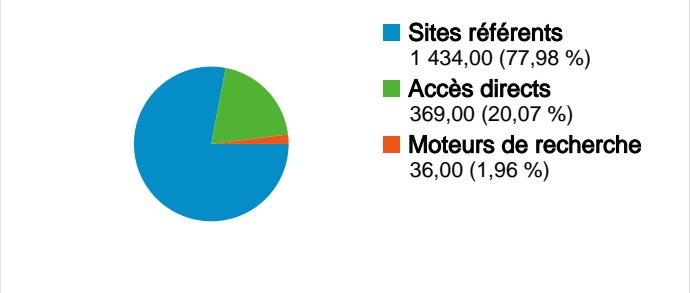

## Fréquentation du site

**1 839** Visites

**23,27 %** Taux de rebond

**10 771** Pages vues

**00:06:17** Temps moyen passé sur le site

**5,86** Pages par visite

**22,29 %** Nouvelles visites (en %)

## Vue d'ensemble des visiteurs

## Vue d'ensemble des sources de trafic

Au total, 1 839 visites ont été générées sur l'ensemble des sources de trafic.

20,07 % Trafic direct

77,98 % Sites de référence

1,96 % Moteurs de recherche

- Sites référents  
1 434,00 (77,98 %)
- Accès directs  
369,00 (20,07 %)
- Moteurs de recherche  
36,00 (1,96 %)