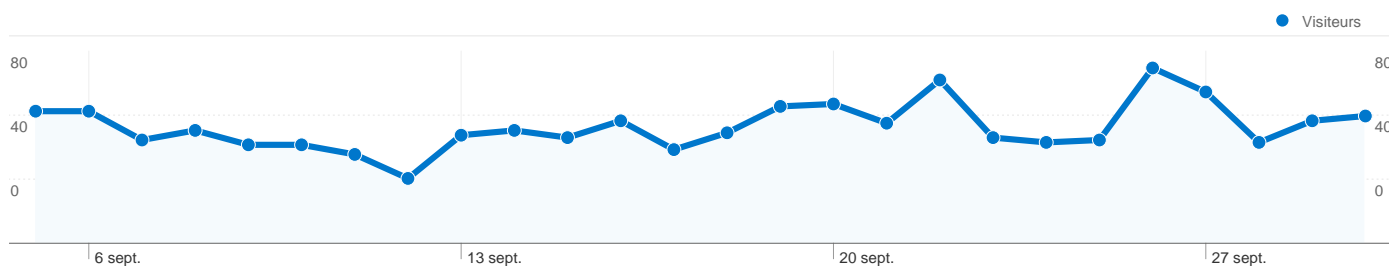

474 internautes ont visité ce site.

1 839 Visites

474 Visiteurs uniques absolus

10 771 Pages vues

5,86 Nombre moyen de pages vues

00:06:17 Temps passé sur le site

23,27 % Taux de rebond

22,29 % Nouvelles visites

Profil technique

Navigateur	Visites	Visites (en %)	Vitesse de connexion	Visites	Visites (en %)
Internet Explorer	1 015	55,19 %	DSL	1 704	92,66 %
Firefox	525	28,55 %	Unknown	99	5,38 %
Chrome	282	15,33 %	T1	15	0,82 %
Safari	9	0,49 %	OC3	15	0,82 %
Opera	8	0,44 %	Dialup	3	0,16 %