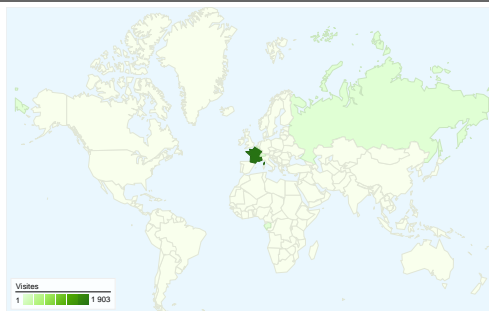

Fréquentation du site

1 938 Visites

23,07 % Taux de rebond

9 082 Pages vues

00:04:29 Temps moyen passé sur le site

4,69 Pages par visite

16,25 % Nouvelles visites (en %)

Vue d'ensemble des visiteurs

Visiteurs
432

Synthèse géographique

Vue d'ensemble des sources de trafic

- **Sites référents**
1 590,00 (82,04 %)
- **Accès directs**
247,00 (12,75 %)
- **Moteurs de recherche**
101,00 (5,21 %)

Vue d'ensemble du contenu

Vue d'ensemble des sources de trafic

Comparaison avec : Site

Au total, 1 938 visites ont été générées sur l'ensemble des sources de trafic.

12,75 % Trafic direct

82,04 % Sites de référence

5,21 % Moteurs de recherche

Synthèse géographique

1 938 visite(s) provenant de 7 pays/territoires

Fréquentation du site

Visites	Pages par visite	Temps moyen passé sur le site	Nouvelles visites (en %)	Taux de rebond	
1 938 Total du site (en %) : 100,00 %	4,69 Moyenne du site : 4,69 (0,00 %)	00:04:29 Moyenne du site : 00:04:29 (0,00 %)	16,31 % Moyenne du site : 16,25 % (0,32 %)	23,07 % Moyenne du site : 23,07 % (0,00 %)	
Pays/Territoire	Visites	Pages par visite	Temps moyen passé sur le site	Nouvelles visites (en %)	Taux de rebond
France	1 903	4,70	00:04:30	15,76 %	23,02 %
Switzerland	22	3,50	00:01:44	36,36 %	22,73 %
Belgium	6	2,17	00:01:41	33,33 %	33,33 %
Gabon	4	7,50	00:16:02	100,00 %	25,00 %
Russia	1	1,00	00:00:00	100,00 %	100,00 %
Canada	1	5,00	00:02:20	0,00 %	0,00 %
Luxembourg	1	3,00	00:01:31	100,00 %	0,00 %