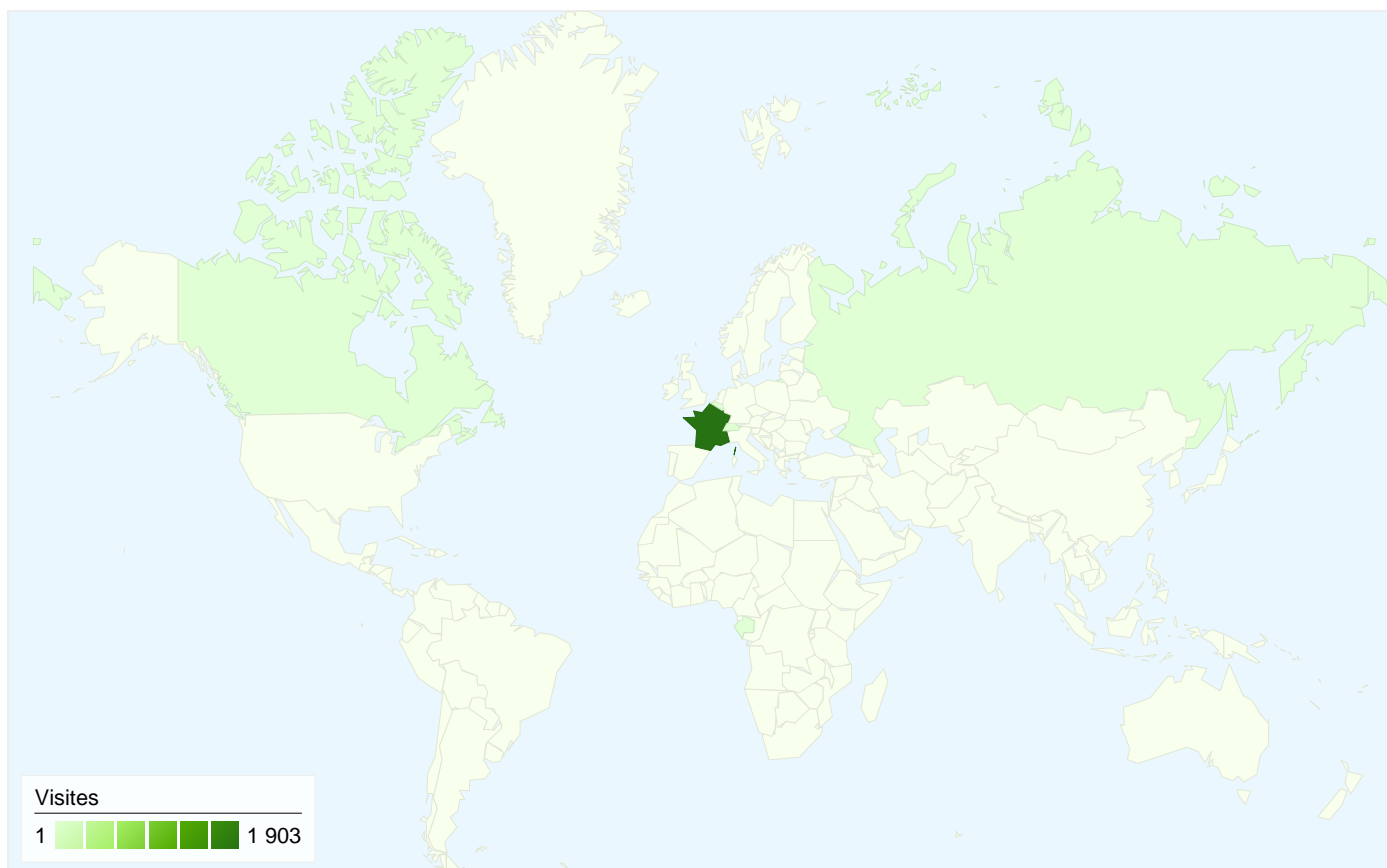

Vue d'ensemble des sources de trafic

Comparaison avec : Site

Au total, 1 938 visites ont été générées sur l'ensemble des sources de trafic.

12,75 % Trafic direct

82,04 % Sites de référence

5,21 % Moteurs de recherche

Mots clés	Visites	Visites (en %)
franchecomte srabble.jimbo	29	28,71 %
http://www.franchecomtescrab	7	6,93 %
audincourt scrabble	6	5,94 %
http://franchecomtescrabble.ji	5	4,95 %
nouveau classement	4	3,96 %

Synthèse géographique

1 938 visite(s) provenant de 7 pays/territoires

Fréquentation du site

Visites	Pages par visite	Temps moyen passé sur le site	Nouvelles visites (en %)	Taux de rebond	
1 938 Total du site (en %) : 100,00 %	4,69 Moyenne du site : 4,69 (0,00 %)	00:04:29 Moyenne du site : 00:04:29 (0,00 %)	16,31 % Moyenne du site : 16,25 % (0,32 %)	23,07 % Moyenne du site : 23,07 % (0,00 %)	
Pays/Territoire	Visites	Pages par visite	Temps moyen passé sur le site	Nouvelles visites (en %)	Taux de rebond
France	1 903	4,70	00:04:30	15,76 %	23,02 %
Switzerland	22	3,50	00:01:44	36,36 %	22,73 %
Belgium	6	2,17	00:01:41	33,33 %	33,33 %
Gabon	4	7,50	00:16:02	100,00 %	25,00 %
Russia	1	1,00	00:00:00	100,00 %	100,00 %
Canada	1	5,00	00:02:20	0,00 %	0,00 %
Luxembourg	1	3,00	00:01:31	100,00 %	0,00 %